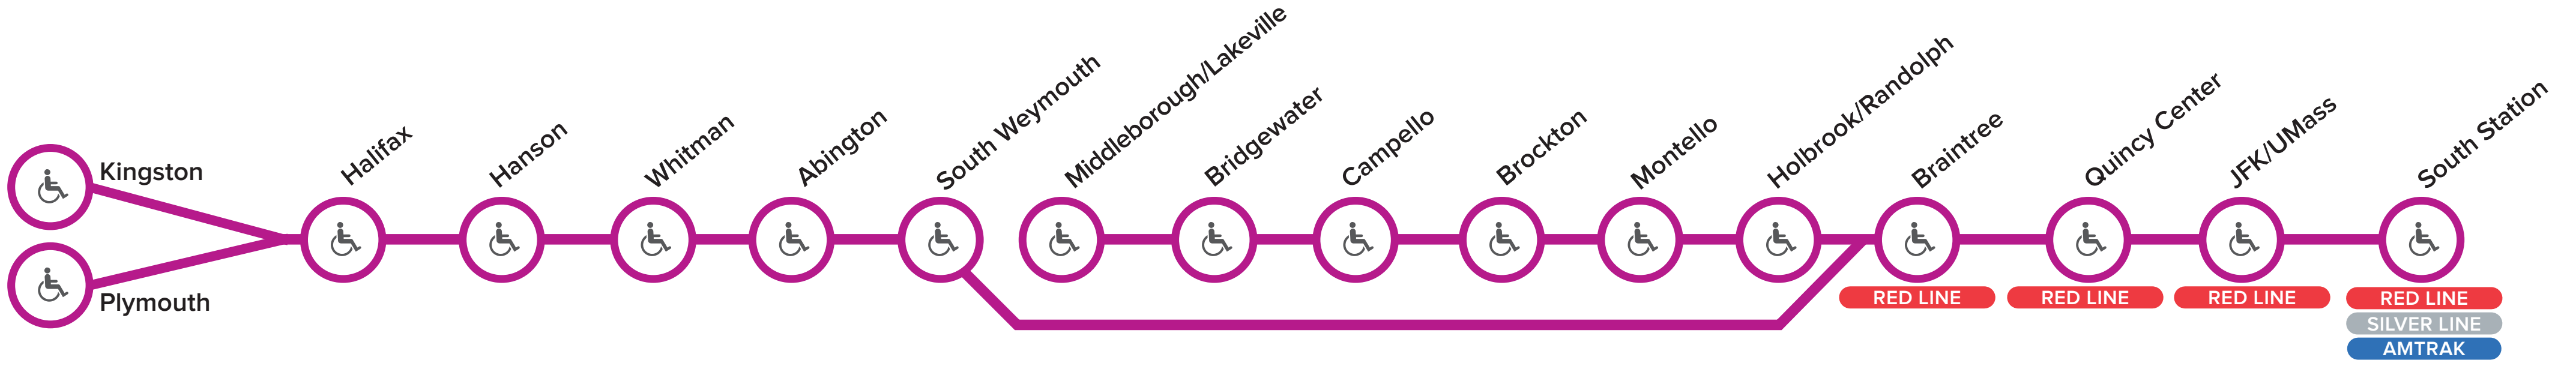

OLD COLONY LINES

Train Schedule Effective December 27, 2014

Monday to Friday

Inbound to Boston

ZONE	STATION	TRAIN #	AM										PM													
			002	032	004	034	006	036	008	038	010	040	012	060	014	062	016	064	018	048	020	022	052	066	056	028
	Bikes Allowed		🚲										🚲	🚲	🚲	🚲	🚲	🚲	🚲	🚲	🚲	🚲	🚲	🚲	🚲	
8	Plymouth	♻️	-	-	-	-	-	-	-	-	-	-	-	10:48	-	12:06	-	2:28	-	4:02	-	6:27	7:45	8:53	-	
8	Kingston	♻️	-	5:32	-	6:19	-	7:11	-	7:37	-	8:37	-	10:05	-	-	-	1:35	-	4:02	-	6:27	7:23	8:53	-	
7	Halifax	♻️	-	5:42	-	6:29	-	7:21	-	7:47	-	8:47	-	10:58	-	12:16	-	2:38	-	4:12	-	6:40	7:55	9:03	-	
6	Hanson	♻️	-	5:47	-	6:34	-	7:26	-	7:52	-	8:52	-	11:03	-	12:21	-	2:43	-	4:17	-	6:45	8:00	9:08	-	
5	Whitman	♻️	-	5:52	-	6:39	-	7:31	-	7:57	-	8:57	-	11:08	-	12:26	-	2:48	-	4:22	-	6:55	8:08	9:13	-	
4	Abington	♻️	-	5:56	-	6:43	-	7:35	-	8:01	-	9:01	-	11:12	-	12:30	-	2:52	-	4:26	-	6:58	8:12	9:17	-	
3	South Weymouth	♻️	-	6:01	-	6:49	-	7:42	-	8:06	-	9:06	-	11:20	-	12:37	-	2:57	-	4:31	-	7:03	8:17	9:22	-	
8	Middleborough/Lakeville	♻️	5:20	-	6:00	-	6:58	-	7:20	-	8:07	-	9:38	-	11:10	-	-	1:08	-	3:25	-	4:54	6:05	-	9:25	
6	Bridgewater	♻️	5:30	-	6:10	-	7:08	-	7:30	-	8:17	-	9:48	-	11:20	-	-	1:18	-	3:35	-	5:04	6:20	-	9:35	
5	Campello	♻️	5:37	-	6:18	-	7:16	-	7:38	-	8:25	-	9:56	-	11:28	-	-	1:26	-	3:43	-	5:11	6:28	-	9:42	
4	Brockton	♻️	5:41	-	6:22	-	7:20	-	7:42	-	8:29	-	10:00	-	11:32	-	-	1:30	-	3:47	-	5:15	6:33	-	9:46	
4	Montello	♻️	5:44	-	6:25	-	7:23	-	7:45	-	8:32	-	10:03	-	11:35	-	-	1:33	-	3:50	-	5:18	6:37	-	9:49	
3	Holbrook/Randolph	♻️	5:49	-	6:30	-	7:28	-	7:50	-	8:37	-	10:08	-	11:40	-	-	1:38	-	3:55	-	5:23	6:42	-	9:54	
2	Braintree	♻️	L 5:56	-	-	L 6:57	-	L 7:50	-	L 8:14	L 8:44	L 9:14	-	L 11:27	-	L 12:45	L 1:44	L 3:05	L 4:03	L 4:38	L 5:31	L 6:48	L 7:11	L 8:25	L 9:29	L 10:00
1	Quincy Center	♻️	-	-	L 6:42	-	L 7:39	-	L 8:01	-	L 8:14	L 8:44	L 9:14	-	L 11:27	-	L 12:45	L 1:49	-	-	-	-	-	-	-	L 10:05
1A	JFK/UMass	♻️	L 6:10	L 6:21	-	-	L 7:48	L 8:03	L 8:11	L 8:28	L 8:58	L 9:27	-	-	-	L 12:58	-	-	-	-	-	-	-	-	-	-
1A	South Station	♻️	6:17	6:29	6:58	7:17	7:56	8:10	8:18	8:35	9:05	9:34	10:36	11:46	12:07	1:05	2:06	3:26	4:24	4:59	6:06	7:15	7:28	8:45	9:49	10:22

Trains in purple box indicate peak period trains.

Monday to Friday

Outbound from Boston